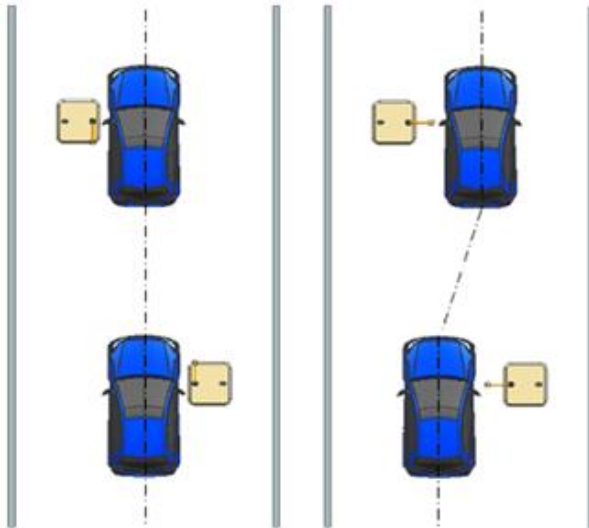

Håll rätt hastighet och bli belönand

**ÖPPNA
GRINDAR**

**STÄNGDA
GRINDAR**

Fordon med tillåten hastighet passerar grindarna i öppet läge och erhåller som belöning en bred passage.

Fordon som kör för fort aktiverar grindarna som sakta positionerar sig till stängt läge. Det medför en passage som blir smalare och besvärligare att ta sig igenom.